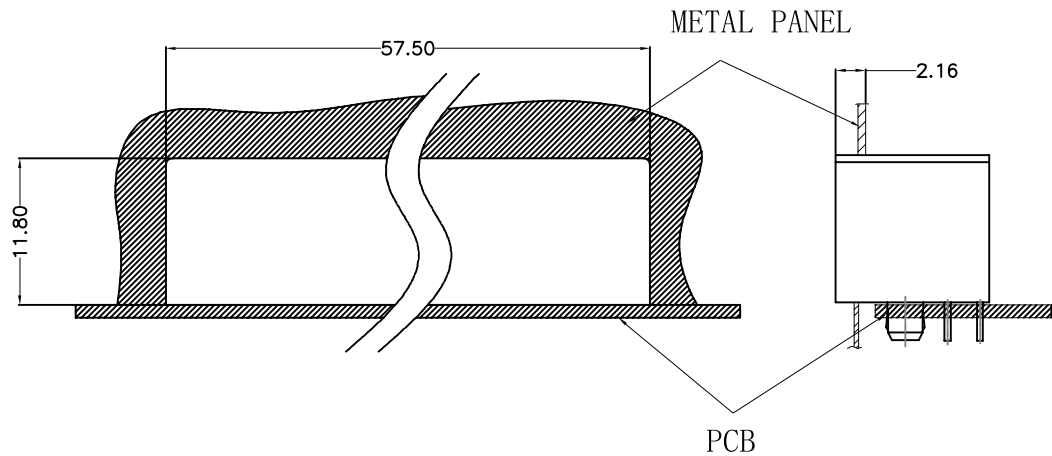

**VOOHU** 苏州沃虎电子科技有限公司  
Su Zhou Voohu Electronic Tech.Co.Ltd

TITLE:  
5324 1X4 8P8C 全塑  
PART NO.:  
SYT53241488IWA1DY1052

SIZE  
A4  
UNITS  
MM[INCH]  
SACLE  
1:1  
REV  
A0

GENERAL TOLERANCES  
UNLESS SPECIFIED  
x±0.35 x°±3.0°  
.x±0.30 .x°±2.0°  
.xx±0.25 .xx°±1.5°  
.xxx±0.10 .xxx°±1.0°

APPROVED BY:  
Geoffrey.Song  
CHECKED BY:  
Elvis.Song  
DESIGND BY:  
Sunny.Xu

TEL: +86 400 1048 018

WEB: WWW.WOHU-TEK.COM

REMARK:

SHEET  
1/2

REACH & RoHS  
COMPLIANT

RECOMMENDED PANEL CUTOUT (REFERENCE ONLY):

UNIT: MM / INCH  
TOLERANCES:  $\pm 0.10$  / 0.004  
REFERENCE ONLY

KEEP-OUT AREA (COMPONENT SIDE VIEW):

PLUG-IN SIDE

UNIT: MM / INCH  
TOLERANCES:  $\pm 0.10$  / 0.004

**VOOHU** 苏州沃虎电子科技有限公司  
Su Zhou Voohu Electronic Tech.Co.Ltd

TEL: +86 400 1048 018

WEB: [WWW.WOHU-TEK.COM](http://WWW.WOHU-TEK.COM)

TITLE:  
5324 1X4 8P8C 全塑

PART NO.:  
SYT53241488IWA1DY1052

REMARK:

SIZE  
A4  
UNITS  
MM[INCH]

SACLE  
1:1  
REV  
A0

SHEET  
2/2