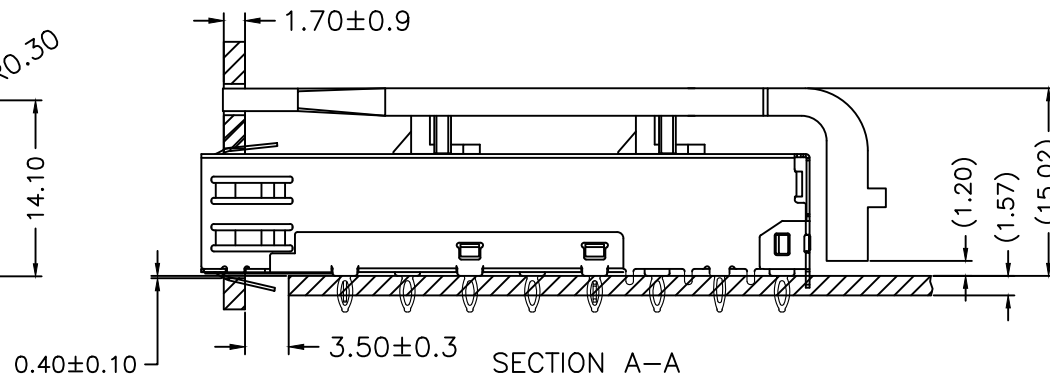

SCALE  
1:1  
REV  
A0

$x \pm 0.35$	$x^\circ \pm 3.0^\circ$
$.xx \pm 0.30$	$.x^\circ \pm 2.0^\circ$

CHECKED BY:  
Elvis.Song

TEL: +86 400 1048 018

WEB: WWW.VOOHU.CN

REMARK:

SHEET  
2/3

$.xx \pm 0.25$	$.xx^\circ \pm 1.5^\circ$
$.xxx \pm 0.10$	$.xxx^\circ \pm 1.0^\circ$

DESIGNED BY:  
Sunny.Xu

REACH & RoHS  
COMPLIANT

RECOMMENDED BEZEL DESIGN

ECOMMENDED PCB CONFIGURATION

NOTES:  
 ▲ MINIMUM PITCH ILLUSTRATED, ENGLISH DIMENSIONS ARE FOR REFERENCE ONLY

**VOOHU** 苏州沃虎电子科技有限公司  
 Su Zhou Voohu Electronic Tech.Co.Ltd